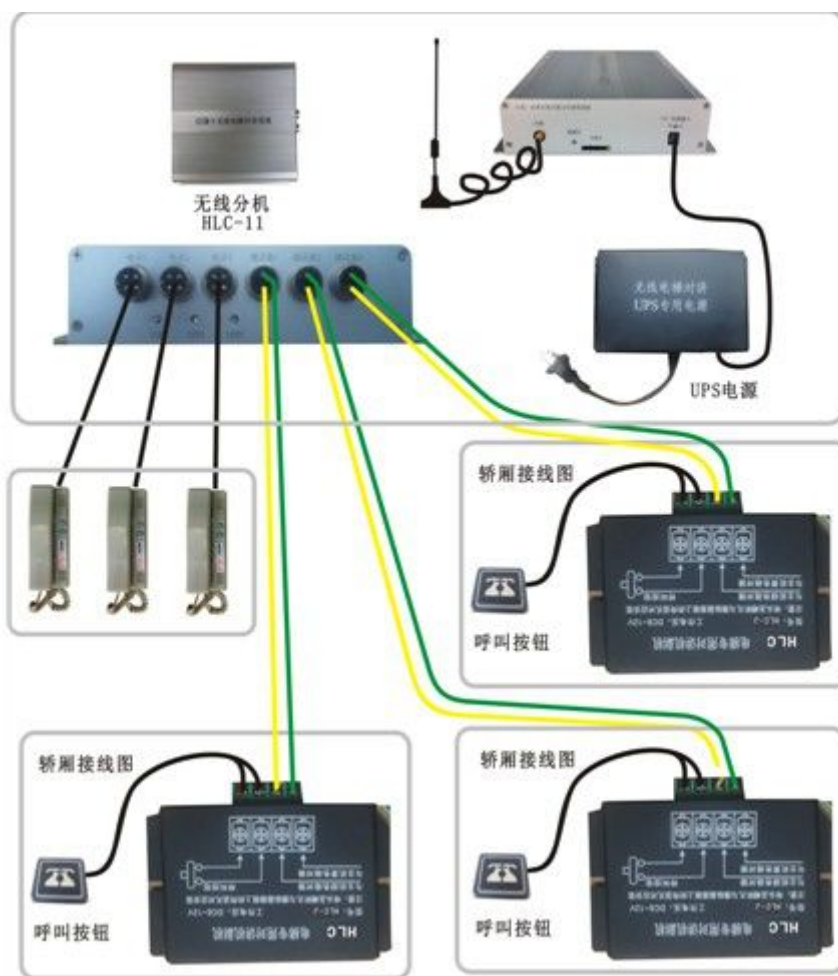

4. 网络：采用 GSM 卡网络，移动联通都皆可，信号强，无干扰，没有距离限制，可实现千里之外也可通话，可连接无限量的电梯台数，

即，可讲几个小区合并一个值班室，减少人力和物力成本。

三. HLC-11 无线(GSM)三（五）方对讲系统布线图

备注：值班室采用值班室座机，或者放一个移动座机，再或者用手机接收

1、监控室设备

- a) 自备值班室座机，值班室人员手机，或者移动座机皆可，但不能是分机。要是手机要保证移动联通信号覆盖。

2、机房设备

- a) 电梯无线对讲分机 HLC-11
- b) 专用电源
- c) 专用天线
- d) 机房电话

HLC-11 无线(GSM)三（五）方对讲系统接线示意图

两条随行电缆

安装方法：打开电梯轿厢的操作盘，先按轿厢通话器上的说明接入机房下来的两条随行电缆，再将呼叫按钮的两条线接入另两个接线柱，然后将轿厢通话器用螺钉固定于操纵盘传声孔处内，要求轿厢通话器安装稳固，喇叭与麦克孔与电

梯的传声孔面板相对应，两者之间不能有任何屏蔽物和间隙。

机房连接图：

安装方法：将电梯无线对讲分机安装在电梯机房。首先使用划线器标出安装位置，用电钻钻孔，将螺栓把分机固定好。最好安装在离门窗近的地方方便无线信号的接收和发射，把 12V—UPS 电源插在电源接口上，打开电源，看电源灯是否已变亮，看分机侧面电源灯是否变亮，都已变亮分机已处于正常工作状态，把机房电话接入电话接口处，最

后再插入控制线到通话器接口上，把控制线上的两条（黄绿）线接入准备好的两条随行电缆上，这时机房设备已全部安装完备（注：每台分机可接三台电梯）。