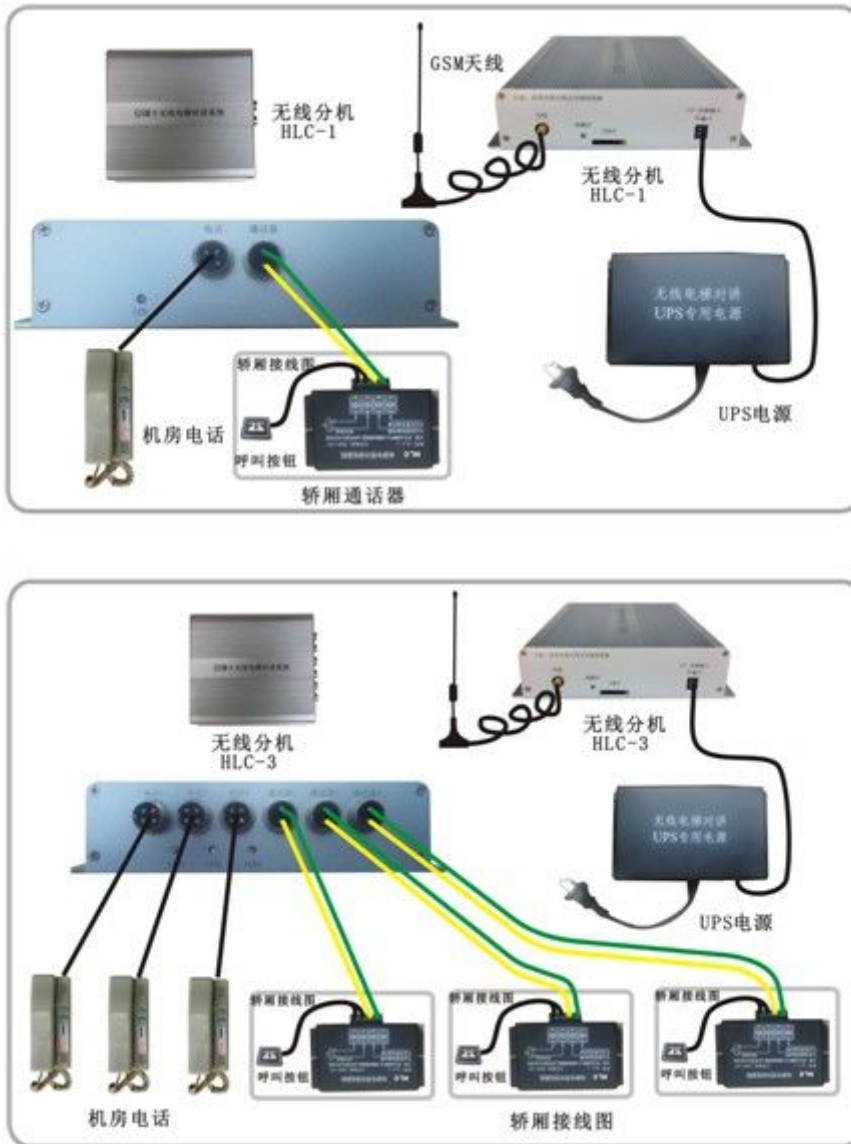

4. 网络：采用 GSM 卡网络，移动联通都皆可，信号强，无干扰，没有距离限制，可实现千里之外也可通话，可连接无限量的电梯台数，

即，可讲几个小区合并一个值班室，减少人力和物力成本。

三. HLC-11 无线(GSM)三（五）方对讲系统布线图

备注：值班室采用值班室座机，或者放一个移动座机，再或者用手机接收

1、监控室设备

- a) 自备值班室座机，值班室人员手机，或者移动座机皆可，但不能是分机。要是手机要保证移动联通信号覆盖。

2、机房设备

- a) 电梯无线对讲分机 HLC-11
- b) 专用电源
- c) 专用天线
- d) 机房电话

HLC-11 无线(GSM)三（五）方对讲系统接线示意图

两条随行电缆

安装方法：打开电梯轿厢的操作盘，先按轿厢通话器上的说明接入机房下来的两条随行电缆，再将呼叫按钮的两条线接入另两个接线柱，然后将轿厢通话器用螺钉固定于操纵盘传声孔处内，要求轿厢通话器安装稳固，喇叭与麦克孔与电

梯的传声孔面板相对应，两者之间不能有任何屏蔽物和间隙。

机房连接图：

安装方法：将电梯无线对讲分机安装在电梯机房。首先使用划线器标出安装位置，用电钻钻孔，将螺栓把分机固定好。最好安装在离门窗近的地方方便无线信号的接收和发射，把 12V—UPS 电源插在电源接口上，打开电源，看电源灯是否已变亮，看分机侧面电源灯是否变亮，都已变亮分机已处于正常工作状态，把机房电话接入电话接口处，最

后再插入控制线到通话器接口上，把控制线上的两条（黄绿）线接入准备好的两条随行电缆上，这时机房设备已全部安装完备（注：每台分机可接三台电梯）。

HLC-11 无线(GSM)三（五）方对讲系统使用方法和功能

本产品是用于电梯乘坐者因电梯停电或出现故障被困时，对外进行呼救的救援系统，以及电梯维修保养时的通讯系统。产品分为：轿厢分机、手柄分机（包括机房分机、轿顶分机、底坑分机）以及无线网关，操作步骤如下：

使用方法

1、轿厢分机

1) 轿厢内困人情况下，轻按呼救键。轿厢分机将自动拨出第一个电话号。

2) 当第一个电话号码拨出无人接听的情况下，可手动挂断（轻按此呼救键）后。再轻按呼救键，轿厢分机将自动拨出第二个电话号码。依次轿厢分机自动拨出第五个电话号码。